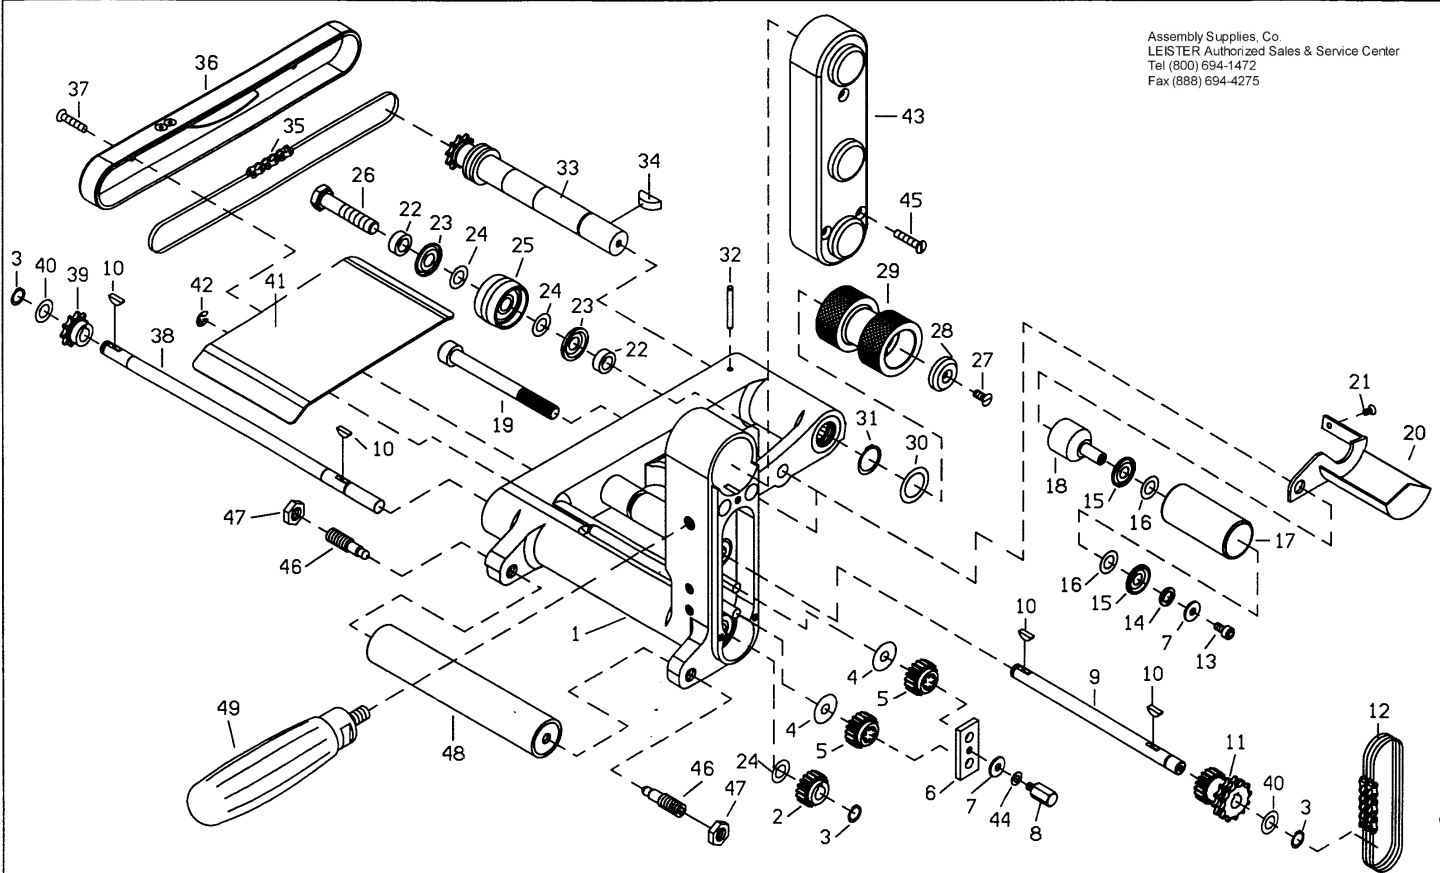

Assembly Supplies, Co.  
 LEISTER Authorized Sales & Service Center  
 Tel (800) 694-1472  
 Fax (888) 694-4275

© Die Zeichnung darf weder ganz noch teilweise in irgendeiner Form reproduziert oder weitergegeben werden.

LEISTER  
 Process Technologies  
 CH-6060 Sarnen

Schweissautomat  
 COMET / Unterteil

Zeichnungs-Nr.  
 3001B  
 20.09.2001