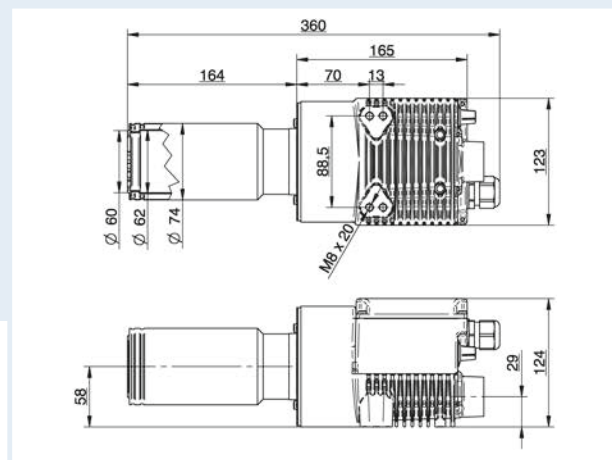

### Technical data

Order no.		5102156	5102169	5102174
Voltage	V	230	400–480	400–480
Power	W	4300	5800–8400	8600–12 400
Frequency	Hz	50/60	50/60	50/60
Max. temperature	°C	700	700	700
Min. air flow	l/min	460	520	600
Air connection	∅ mm	38	38	38
Air outlet	∅ mm	62	62	62
Dimensions	mm (l x w x h)	360 x 123 x 124	360 x 123 x 124	360 x 123 x 124
Weight	kg	2,9	2,9	2,9
Protection class I		⊕		
Marking		CE		

### Accessories

Order no.	Description
5107245	Round nozzle (∅ 62 mm) ∅ 40 mm
5107246	Connection flange ∅ 62 mm
5107259	Wide slot nozzle (∅ 62 mm) 150 x 12 mm
5107260	Wide slot nozzle (∅ 62 mm) 85 x 15 mm
5107262	Wide slot nozzle (∅ 62 mm) 300 x 4 mm
5107265	Angle nozzle (∅ 62 mm) 120 x 112 mm